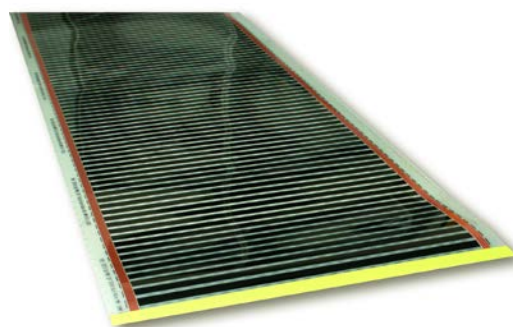

ACOFLOOR

Film riscaldante elettrico
per pavimenti flottanti

Il film riscaldante **ACOFLOOR** per il riscaldamento elettrico di pavimenti a secco (legno, laminato, ecc) viene fornito in rotoli di larghezza e lunghezza variabili. In tutti gli ambienti comprese le cucine, con la pellicola riscaldante **ACOFLOOR** l'intera superficie del pavimento si trasformerà in un'ampia fonte di riscaldamento radiante che garantirà un calore piacevole, confortevole ed uniforme.

La tecnologia utilizzata ad **infrarossi lontani** permette un riscaldamento omogeneo ed uniforme: si ottiene un **calore ottimale** e **salubre** con un **basso consumo** energetico.

Semplice da installare e senza manutenzione, il film riscaldante per pavimenti **ACOFLOOR** non necessita di autolivellanti o colla per piastrelle. La pellicola deve essere srotolata e posizionata direttamente sopra il sottofondo del pavimento, su un materassino isolante morbido a cui viene fissata con del nastro adesivo e poi ricoperta dal rivestimento in PE e dalla finitura prevista. Il prodotto viene fornito comprensivo di progetto di posa.

A SECCO
A INFRAROSSI LONTANI

ATH ITALIA

DATI TECNICI

Output pannello: 85 W/m² - 130 W/m² - 200 W/m²
(per applicazioni particolari le potenze possono essere superiori)

Tensione: ~230 V

Spessore pannello: ~0,2 mm

Connessione singola

Lunghezza cavo di alimentazione: 5 m

Larghezza pannelli: 0,3 - 0,5 - 1 m

Certificazioni:

EN 60335-1 :2002+A11+A1+A12+A2+A13+A14:2010

EN 60335-1/A15:2011

EN 60335-2-96:2002+A1:2004+A2:2009